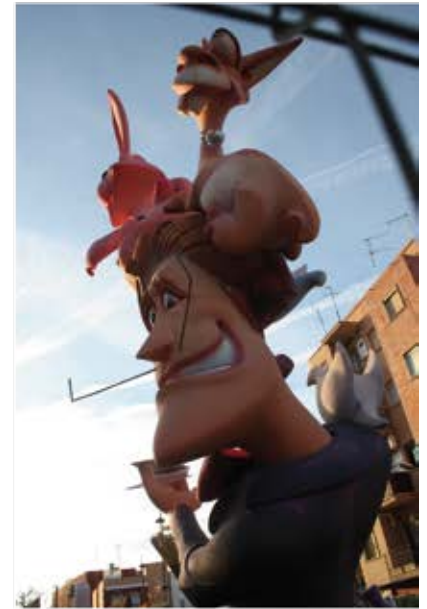

CORCHOLIS DIGITAL

EMILIO MIRALLES

Emilio Miralles Ferrero

Nacido en Valencia, comienza a trabajar en talleres falleros y tras varios años, abre su propio taller en 1989. Comienza a realizar fallas grandes al poco tiempo destacando por sus líneas y acabados. A lo largo de su carrera como artista a recibido diversos premios de la JCF, entre ellos varios Primeros premios en distintas secciones. Compagina la realización de fallas con otro tipo de proyectos dentro del ámbito artístico.